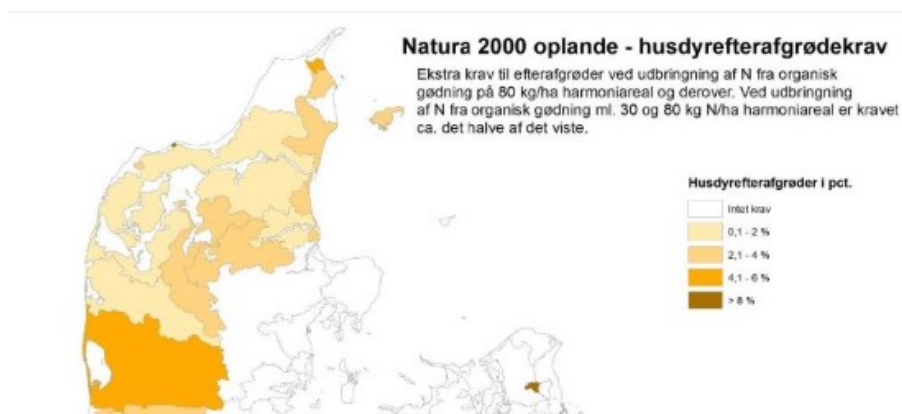

GIS TEMA HUSDYREFTERAFGRØDER

STØTTET AF

Promilleafgiftsfonden for landbrug

Download GIS tema Husdyrefterafgrøder og se det i AgroGIS og Næsgaard Markkort.

Der har været efterspørgsel på GIS temaet Husdyrefterafgrødekrav.

Læs mere om Husdyrefterafgrøder fra Landbrugsstyrelsen [her](#)

GIS TEMA ER NU KLAR TIL DOWNLOAD.

[Husdyrefterafgrøder_AgroGIS](#)

[Husdyrefterafgrøder_Shape](#)